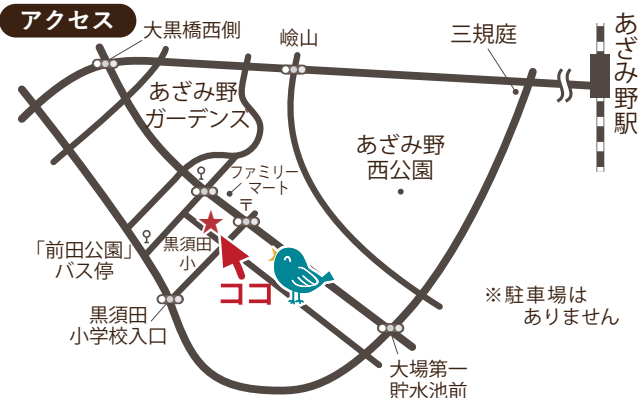

[参加費]ひろば利用料のみ [申込方法]9/8(火)より広場内または電話で受付します(先着順)。

**25(金) 11:00~11:15 13:30~13:45**

広場利用予約のみ

**おたんじょう会** 9月うまれのお子さんのお誕生会です。

みんなで歌を歌ってお祝いをします。写真&手形スタンプ付きカードをプレゼント♪

**30(水) 10:00~12:00(雨天中止)**

予約不要

**おさんぽかい「前田公園で遊ぼう!」** \*広場は通常通りオープンしています。

スタッフや広場の親子と一緒に、公園で砂遊びやお水遊びなどをしましょう!

※参加希望の方は10:00に広場玄関に集合して下さい。現地に直接来るのもOK。

※飲み物・着替えは各自ご持参ください。お弁当タイムはありません。

※天候不良による開催の有無は、広場にお問い合わせいただくか、fb・Instagram・HPでご確認ください。

[参加費] 無料

- あざみ野駅 72系統  
あざみ野ガーデンズ行「大場子の神」下車徒歩2分
- あざみ野駅 71系統  
あざみ野ガーデンズ行「前田公園」下車徒歩5分

**所在地**

横浜市青葉区黒須田33-4パティオコート・21 101号室

**開設日時**

月~金 9:30~15:00  
(お盆・年末年始など休館日あり)

**対象**

未就学児と保護者

**利用料**

利用方法の変更にともない、当面は利用料を変更します。  
裏面をご覧ください。